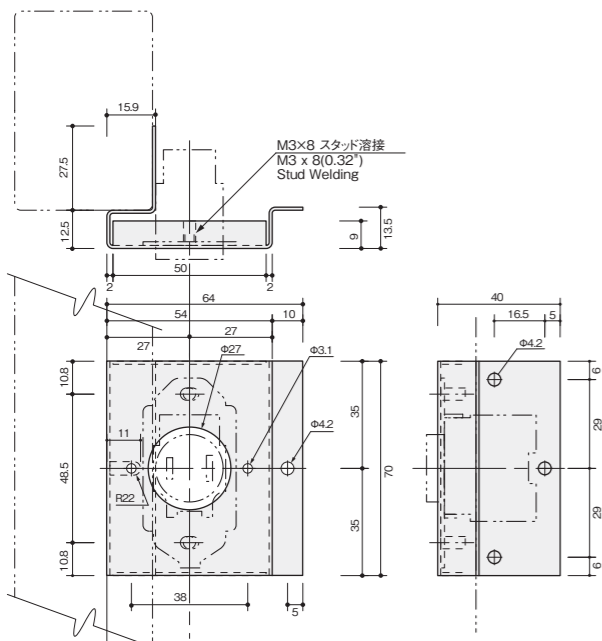

図面 コンセント Drawing of the Outlet (PPC-22φS)

CS Plate (Round)

CSプレート(ラウンド)

- コンセント&スイッチ機能を丸形のアルミで包み込むシンプルなプレートです。
- A simple plate that wraps the outlet & switch function with round aluminum.
- ※日本国内専用品となります。
- ※The products of this page are limited to domestic sale in Japan only.