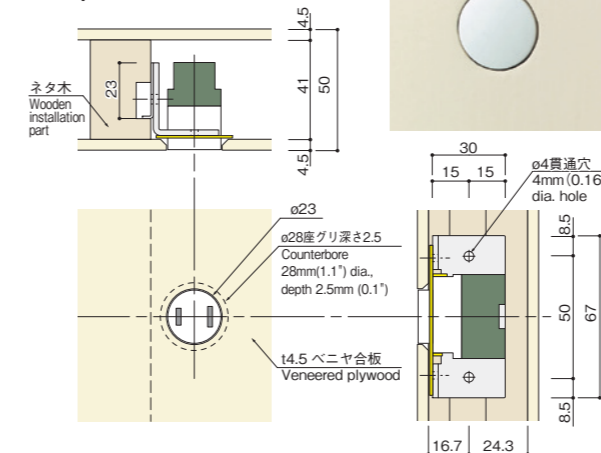

木パネル用施工方法 Wood panel construction method