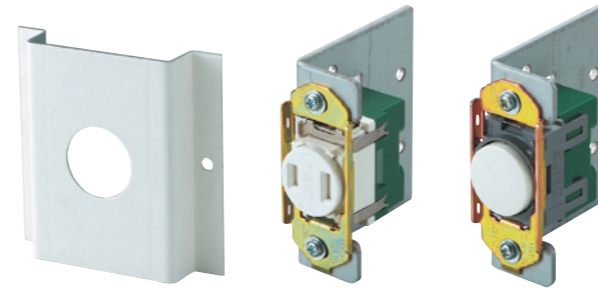

共用ベースカバー (穴 23φ)
Common Base Cover
<hole 23mm (0.91") dia.>
品番 Product No.: **CBC-50-70**
※表面 J ペーパー貼り
※Paper coating on surface

コンセント Concent
品番 Product No.:
DPC-22φS

スイッチ Switch
品番 Product No.:
DPS-22φS

共用ベースカバー
Common Base Cover
CBC-50-70

コンセント
DPC-22φS

スイッチ
Switch
DPS-22φS

※コンセント/差し込み口に安全扉(回転式)が付き、防塵・防滴構造。
※スイッチ/操作はプッシュON、プッシュOFF。ON・OFFに関係なくフラットなフェイス。
※Safety door (rotating type) is attached to the outlet / insertion port, dustproof and drip-proof structure.
※Switch / operation is push ON, push OFF. Flat face regardless of ON / OFF.