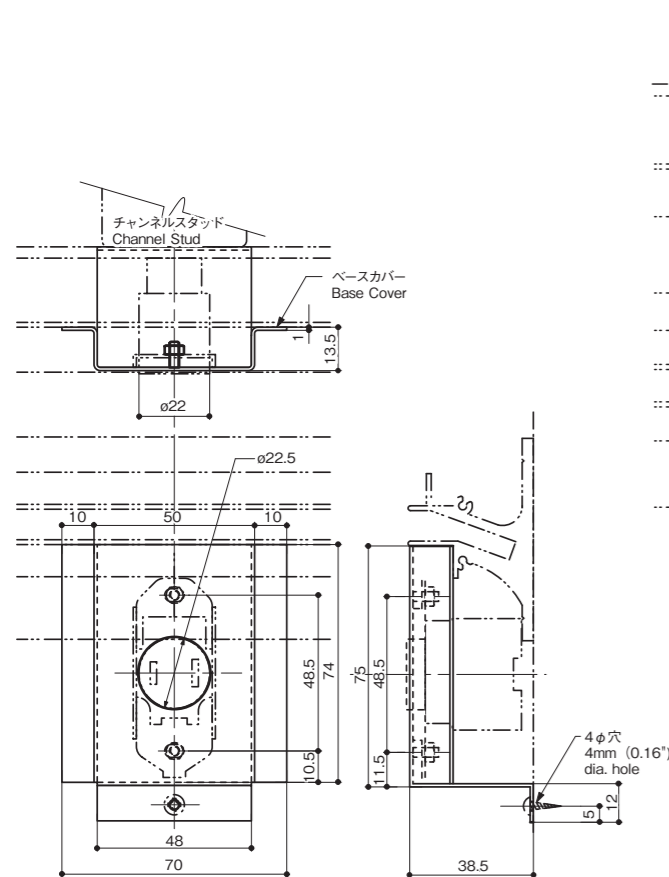

図面 コンセント Drawing of the Concent (LPC-22φS)

AEP塗装する場合のマスキングにご使用下さい。

- **AEP 塗装用保護シール**
  Protective sticker for Acrylic Emulsion Paint
- 品番 Product No.: **CS-23φ**
  (販売単位 10枚 Unit:10 pcs.)

Concent & Switch for Prosper Line System (Double) ラインシステム用(ダブル)

- ラインベース専用のコンセント&スイッチです。
- **Outlet and switch function that is installed exclusively for the Line System.**
- ※日本国内専用となります。
- ※The products of this page are limited to domestic sale in Japan only.