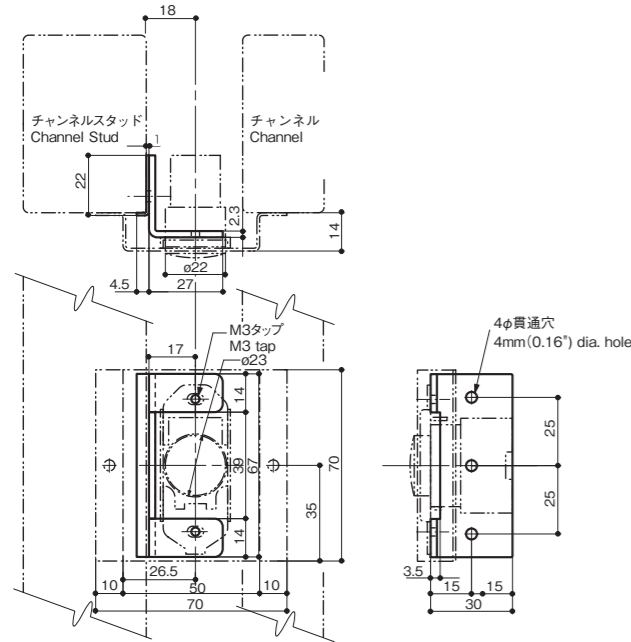

図面 スイッチ Drawing of the Switch (SPS-22φS)

AEP塗装する場合のマスクングにご使用下さい。

- AEP 塗装用保護シール
  Protective sticker for Acrylic Emulsion Paint
  品番 Product No.: **CS-23φ**
  (販売単位 10枚 Unit:10 pcs.)

Concent & Switch for Stud (Double) スタッド用(ダブル)

- コンセント&スイッチ機能として単独での使用に適しています。
- It is suitable for using by itself as an outlet & switch function.
- ※日本国内専用品となります。
- ※The products of this page are limited to domestic sale in Japan only.