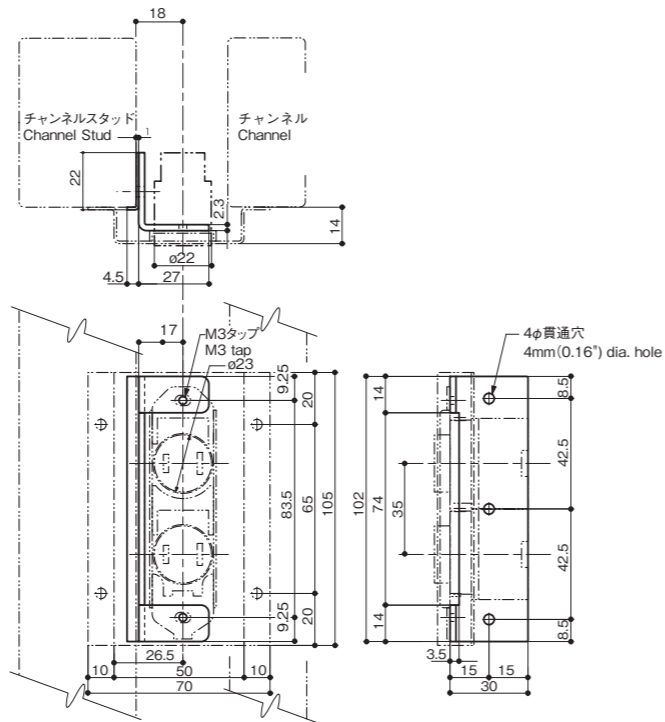

図面 ツインコンセント Drawing of the Twin Concent (SPC-22φW)

AEP塗装する場合のマスクングにご使用下さい。

- AEP 塗装用保護シール
  Protective sticker for Acrylic Emulsion Paint
  品番 Product No.: **CS-23φ**
  (販売単位 10枚 Unit:10 pcs.)

Concent & Switch for Wood Panel (Single) 木パネル用(シングル)

- 木製家具や木パネルの中に埋込み可能なコンセント&スイッチです。
- エコシステムとの併用も可能です。
- An outlet & switch that can be embedded into wooden furniture or wood panel.
- Can also be used with the Eco Base of the Prosper Dot System.
- ※日本国内専用品となります。
- ※The products of this page are limited to domestic sale in Japan only.