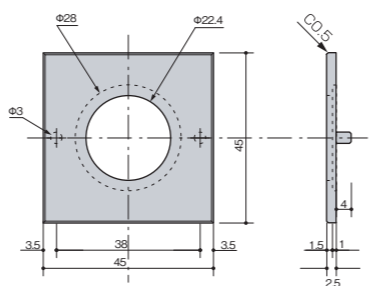

## CS Plate (Square)

CSプレート(スクエア)

- コンセント&スイッチ機能を角形のアルミで包み込むシンプルなプレートです。
- A simple plate that wraps the outlet & switch function with square aluminum.
- ※日本国内専用品となります。
- ※The products of this page are limited to domestic sale in Japan only.