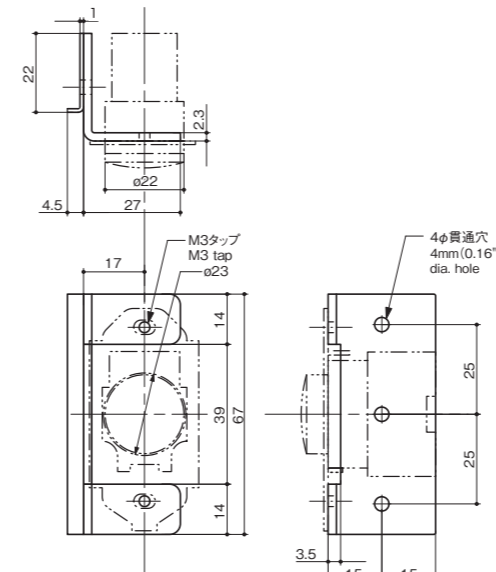

図面 スイッチ Drawing of the Switch (WPS-22φS)