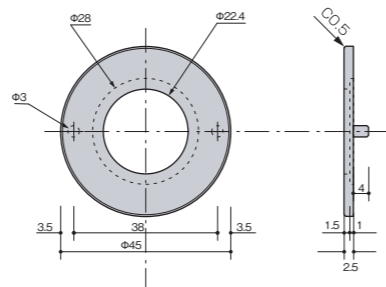

品番 Product No.: **PR-45φ**
材質 Material: アルミニウム Aluminum
表面仕上 Finish: FA(ファインアルマイト) FA(Anodized Aluminum)
W(アクリル塗装/白) W(Acrylic coloring/White)

FA/W

PR-45φ-FA

PR-45φ-W(Order)

- ※別注色の対応も可能です。
- ※Different colors are available upon request.

CS Plate (Square)

CSプレート(スクエア)

- コンセント&スイッチ機能を角形のアルミで包み込むシンプルなプレートです。
- A simple plate that wraps the outlet & switch function with square aluminum.
- ※日本国内専用品となります。
- ※The products of this page are limited to domestic sale in Japan only.