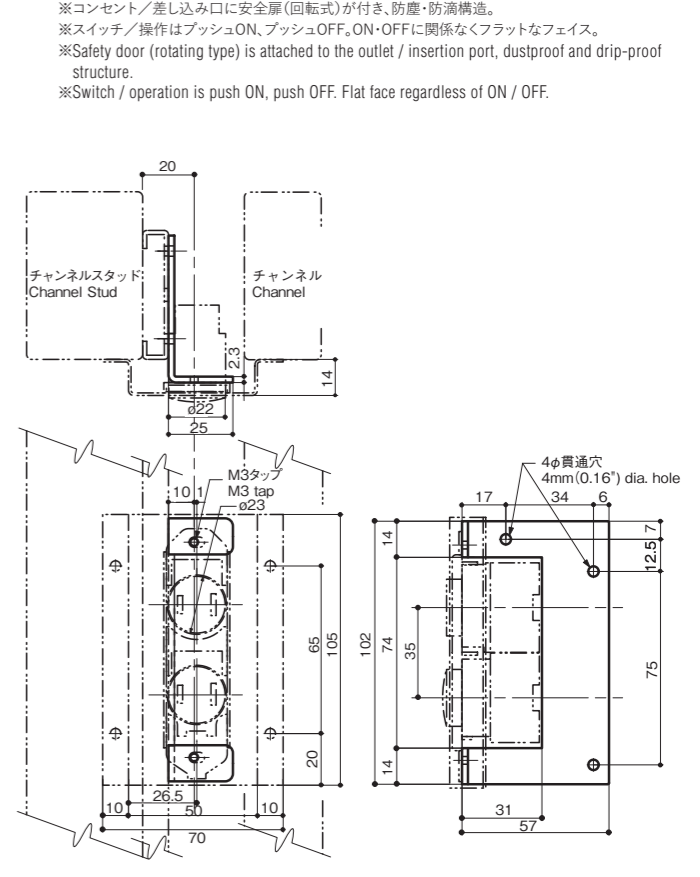

図面 ツインコンセント Drawing of the Twin Concent (DPC-22φW)

AEP塗装場合のマスキングにご使用下さい。

- **AEP 塗装用保護シール**
  Protective sticker for Acrylic Emulsion Paint
- 品番 Product No.: **CS-23φ**
  (販売単位 10枚 Unit:10 pcs.)