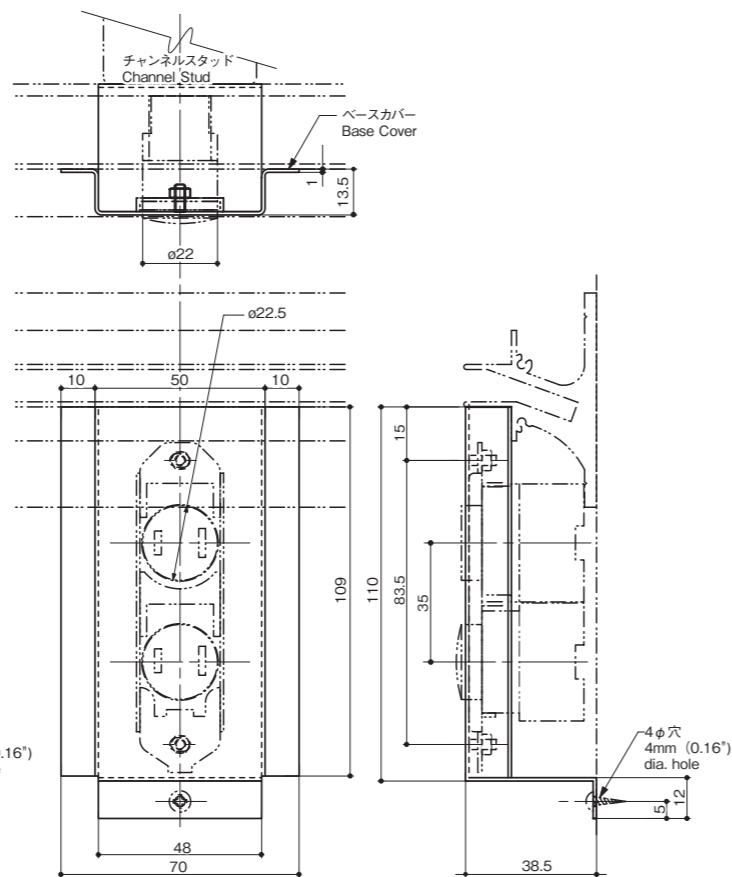

図面 ツインコンセント Drawing of the Twin Concent (LPC-22φW)

AEP塗装する場合のマスキングにご使用下さい。

- **AEP 塗装用保護シール**
  Protective sticker for Acrylic Emulsion Paint
- 品番 Product No.: **CS-23φ**
  (販売単位 10枚 Unit:10 pcs.)

Concent & Switch for Prosper Dot System (Single) ドットシステム用(シングル)

- ドットシステム(スタンダードタイプ)と同レベルでコンセント&スイッチ機能が取り付け可能です。
- **Outlet and switch function can be installed at the same level as the Dot System(Standard Type).**
- ※日本国内専用となります。
- ※The products of this page are limited to domestic sale in Japan only.