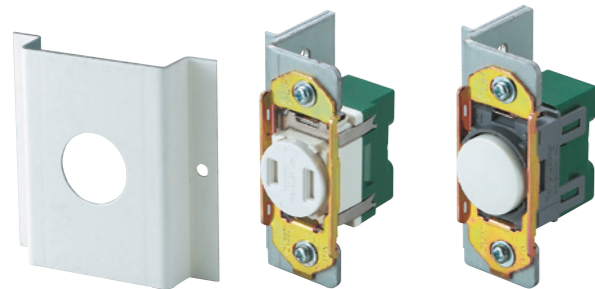

Concent & Switch for Stud (Single) スタッド用(シングル)

- コンセント&スイッチ機能として単独での使用に適しています。
- It is suitable for using by itself as an outlet & switch function.
- ※日本国内専用品となります。
- ※The products of this page are limited to domestic sale in Japan only.

共用ベースカバー (穴 23φ)
Common Base Cover
<hole 23mm (0.91" dia.)>
品番 Product No.: **CBC-50-70**
※表面 J ペーパー貼り
※Paper coating on surface

コンセント Concent
品番 Product No.: **SPC-22φS**

スイッチ Switch
品番 Product No.: **SPS-22φS**

共用ベースカバー Common Base Cover	コンセント Concent	スイッチ Switch
CBC-50-70	SPC-22φS	SPS-22φS

※コンセント/差し込み口に安全扉(回転式)が付き、防塵・防滴構造。
※スイッチ/操作はプッシュON、プッシュOFF。ON・OFFに関係なくフラットなフェイス。
※Safety door (rotating type) is attached to the outlet / insertion port, dustproof and drip-proof structure.
※Switch / operation is push ON, push OFF. Flat face regardless of ON / OFF.