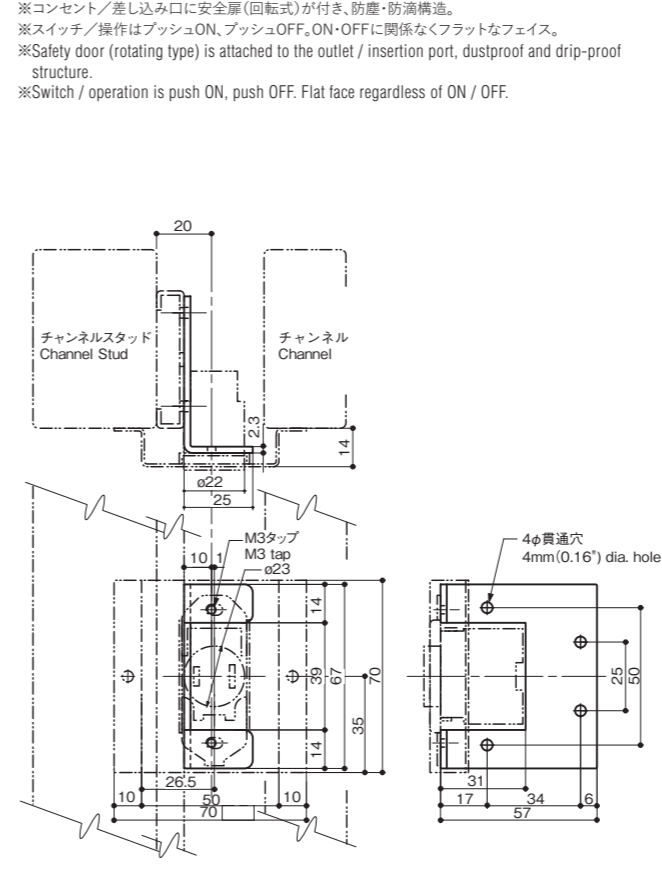

図面 コンセント Drawing of the Concent (DPC-22φS)

AEP塗装する場合のマスキングにご使用下さい。

- **AEP 塗装用保護シール**
  Protective sticker for Acrylic Emulsion Paint
- 品番 Product No.: **CS-23φ**
  (販売単位 10枚 Unit:10 pcs.)

Concent & Switch for Prosper Dot System (Double) ドットシステム用(ダブル)

- ドットシステム(スタンダードタイプ)と同レベルでコンセント&スイッチ機能が取り付け可能です。
- **Outlet and switch function can be installed at the same level as the Dot System(Standard Type).**
- ※日本国内専用となります。
- ※The products of this page are limited to domestic sale in Japan only.