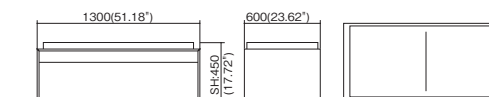

サイズ Size : W3000×D1200×H720mm(118.11"×47.24"×28.35")

ALcom | Bench

- シャープなアルコムをベースにフラットな革張シートをコーディネートしたオリジナルベンチ。
- Minimalist bench with simple leather cushion seat.

Alcom Bench

アルコムベンチ

- 芯材にアルミハニカムコアを採用、強さと軽さを兼ね備えたハイクオリティーな製品です。
- Aluminum panels with honeycomb aluminum core.
- High quality, light weight, strong.

AB-15S

AB-15S-1300×600×450-B-FA [Order](#)

※この商品は組立てが必要です。

AB-15S-1800×600×450-B-FA [Order](#)

※This product requires assembly.

サイズ Size : W1300×D600×SH450mm(51.18\"×23.62\"×17.72\")

サイズ Size : W1800×D600×SH450mm(70.87\"×23.62\"×17.72\")