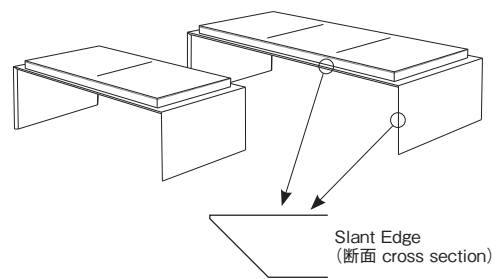

サイズ Size : W3000×D1200×H720mm(118.11"×47.24"×28.35")

ALcom | Bench

- シャープなアルコムをベースにフラットな革張シートをコーディネートしたオリジナルベンチ。
- Minimalist bench with simple leather cushion seat.

Alcom Bench

アルコムベンチ

- 芯材にアルミハニカムコアを採用、強さと軽さを兼ね備えたハイクオリティーな製品です。
- Aluminum panels with honeycomb aluminum core.
- High quality, light weight, strong.

品番 Product No.: **AB-15S**

材質 Material: アルミニウムハニカムパネル Aluminum Honeycomb Panel

表面仕上 Finish: FA(ファインアルマイト) (Anodized Aluminum)

シート Seat: 革(ブラック) / ポリウレタンフォーム Polyurethane Foam / Black Leather

Leg Panel: With Polyethylene Adjusters

AB-15S

AB-15S-1300×600×450-B-FA [Order](#)

※この商品は組立てが必要です。

AB-15S-1800×600×450-B-FA [Order](#)

※This product requires assembly.

サイズ Size : W1300×D600×SH450mm(51.18\"×23.62\"×17.72\")

サイズ Size : W1800×D600×SH450mm(70.87\"×23.62\"×17.72\")