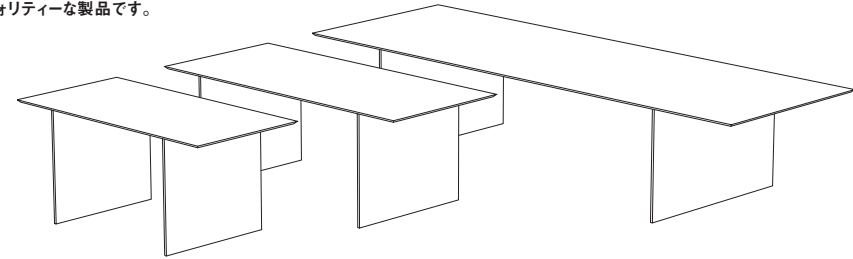

Alcom Table

アルコムテーブル

- 芯材にアルミニウムハニカムコアを採用、強さと軽さを兼ね備えたハイクオリティーな製品です。
- Aluminum panels with honeycomb aluminum core.
- High quality, light weight, strong.

品番 Product No.: **AT-15S(F)**
材質 Material: アルミニウムハニカムパネル Aluminum Honeycomb Panel
表面仕上 Finish: FA(ファインアルマイト) (Anodized Aluminum)
Leg Panel: With Polyethylene Adjusters

AT-15S(F)
AT-15S(F)-1600× 800×720-FA(Order)
AT-15S(F)-2000× 900×720-FA(Order)
AT-15S(F)-3000×1200×720-FA(Order)

※この商品は組立てが必要です。
※This product requires assembly.