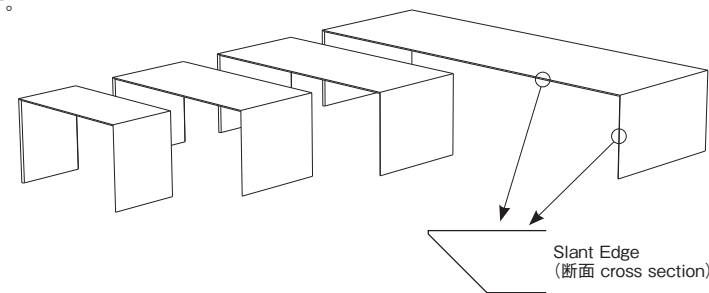

Alcom Desk

アルコムデスク

- ●芯材にアルミハニカムコアを採用、強さと軽さを兼ね備えたハイ 퀄리티 な製品です。
- Aluminum panels with honeycomb aluminum core.
- High quality, light weight, strong.

品番 Product No.: **AD-15S**
材質 Material: アルミニウムハニカムパネル Aluminum Honeycomb Panel
表面仕上 Finish: FA(ファインアルマイト) (Anodized Aluminum)
Leg Panel: With Polyethylene Adjusters

AD-15S	
AD-15S-1200×	600×720-FA@Order
AD-15S-1600×	800×720-FA@Order
AD-15S-2000×	900×720-FA@Order
AD-15S-3000×	1200×720-FA@Order

※この商品は組立が必要です。
※This product requires assembly.

仕上げ Finish (品番の後ろに仕上げをご指定ください。Please specify the finish behind the part number.)

FA (ファインアルマイト)
Anodized Aluminum

Slant Edge
(断面 cross section)