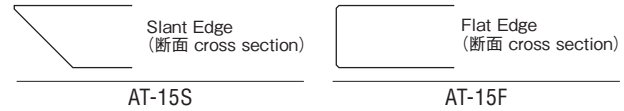

Alcom Table

アルコムテーブル

- 芯材にアルミニウムハニカムコアを採用、強さと軽さを兼ね備えたハイクオリティーな製品です。
- Aluminum panels with honeycomb aluminum core.
- High quality, light weight, strong.

品番 Product No.: **AT-15S(F)**
材質 Material: アルミニウムハニカムパネル Aluminum Honeycomb Panel
表面仕上 Finish: FA(ファインアルマイト) (Anodized Aluminum)
Leg Panel: With Polyethylene Adjusters

AT-15S(F)
AT-15S(F)-1600× 800×720-FA(Order)
AT-15S(F)-2000× 900×720-FA(Order)
AT-15S(F)-3000×1200×720-FA(Order)

※この商品は組立てが必要です。
※This product requires assembly.

サイズ Size : W1600×D800×H720mm(62.99"×31.5"×28.35")