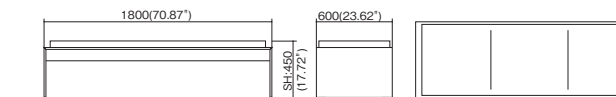

AB-15S

AB-15S-1300×600×450-B-FA [Order](#)

※この商品は組立てが必要です。

AB-15S-1800×600×450-B-FA [Order](#)

※This product requires assembly.

サイズ Size : W1300×D600×SH450mm(51.18\"×23.62\"×17.72\")

サイズ Size : W1800×D600×SH450mm(70.87\"×23.62\"×17.72\")